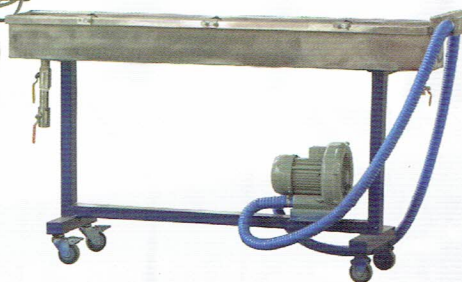

主喂料机
Main feeder

侧向辅助喂料机
Side feeder

NANJING YONGT

三和機械(株)

SHJ25双螺杆挤出机
SHJ25 Twin-screw Extruder

水槽·吹干机
Water trough. Air-knife

切粒机
Pelletizer

风冷模面热切粒机组
Air-cooling hot face pelletizing line

强制喂料
Forced feeder

双通道快速换网器
Double quick screen changer

SHJS95-200双阶挤出机
SHJS95-200 Two-stage Extruder