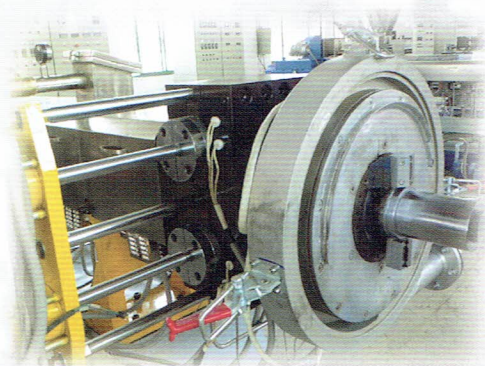

主喂料机
Main feeder

侧向辅助喂料机
Side feeder

NANJING YONGT

三和機械(株)

SHJ25双螺杆挤出机
SHJ25 Twin-screw Extruder

水槽·吹干机
Water trough. Air-knife

切粒机
Pelletizer

风冷模面热切粒机组
Air-cooling hot face pelletizing line

强制喂料
Forced feeder

双通道快速换网器
Double quick screen changer

SHJS95-200双阶挤出机
SHJS95-200 Two-stage Extruder