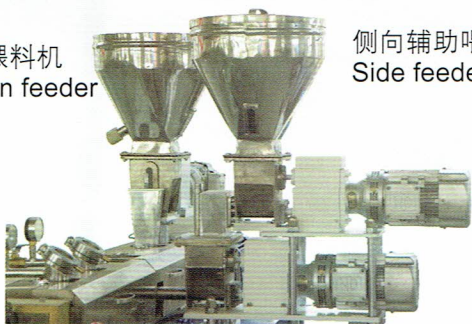

主喂料机
Main feeder

侧向辅助喂料机
Side feeder

NANJING YONGT

三和機械(株)

SHJ25双螺杆挤出机
SHJ25 Twin-screw Extruder

水槽·吹干机
Water trough. Air-knife

切粒机
Pelletizer

风冷模面热切粒机组
Air-cooling hot face pelletizing line

强制喂料
Forced feeder

双通道快速换网器
Double quick screen changer

SHJS95-200双阶挤出机
SHJS95-200 Two-stage Extruder