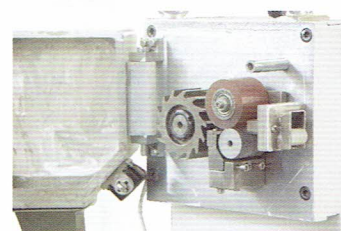

主喂料机
Main feeder

侧向辅助喂料机
Side feeder

NANJING YONGT

三和機械(株)

SHJ25双螺杆挤出机
SHJ25 Twin-screw Extruder

水槽·吹干机
Water trough. Air-knife

切粒机
Pelletizer

风冷模面热切粒机组
Air-cooling hot face pelletizing line

强制喂料
Forced feeder

双通道快速换网器
Double quick screen changer

SHJS95-200双阶挤出机
SHJS95-200 Two-stage Extruder